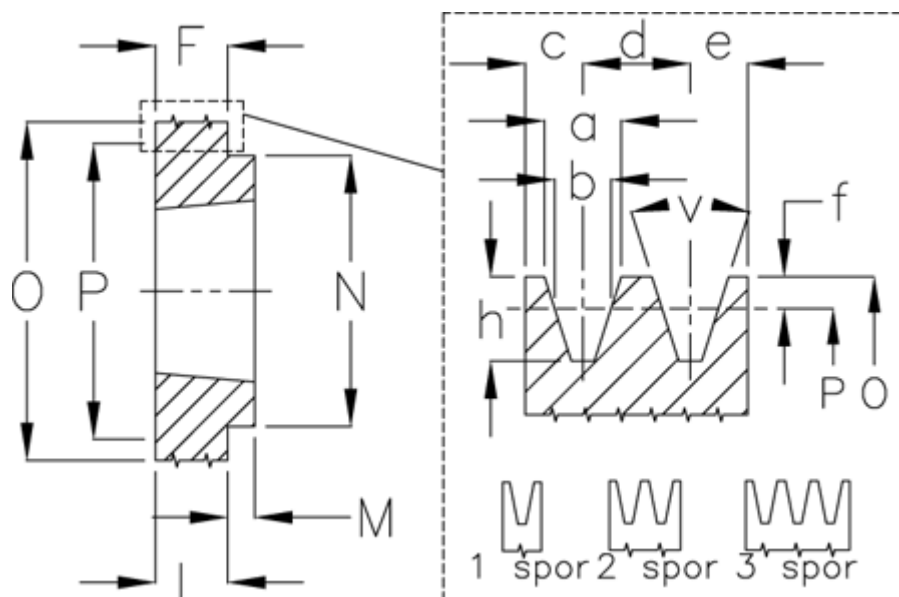

Varenummer: 604110010001  
 Beskrivelse: Kileremsskive SPA 100/1 TL1610

## Mål

a	= 12.7	F	= 20	P	= 100
Antal spor	= 1	For bøsning	= 1610	Type	= SPA
b	= 11.0	h	= 13.8	v	= 34 grader
Bøsning ø max.	= 42	J	= -		
c	= 10.0	L	= 25		
d	= 15.0	m	= 5		
e	= 10.0	N	= 85		
f	= 2.8	O	= 105.5		